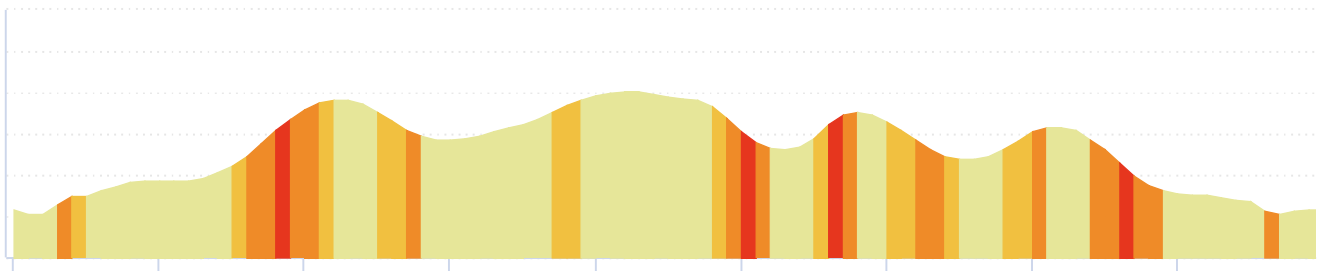

9083014 | Randonnée pédestre | La combe du loup 20181008

Vinassan -> Vinassan

18.827 km 171 m 171 m 32 m 121 m

<5% <7% <10% <15% >15%

Leaflet | © IGN France ign.fr

Puils... Gué... 200 m

Le droit de reproduction est strictement réservé à un usage personnel et privé. Lors de la pratique de votre activité, veillez à respecter les propriétés et chemins privés et vous assurez de la praticabilité du parcours.

© 2018 Openrunner