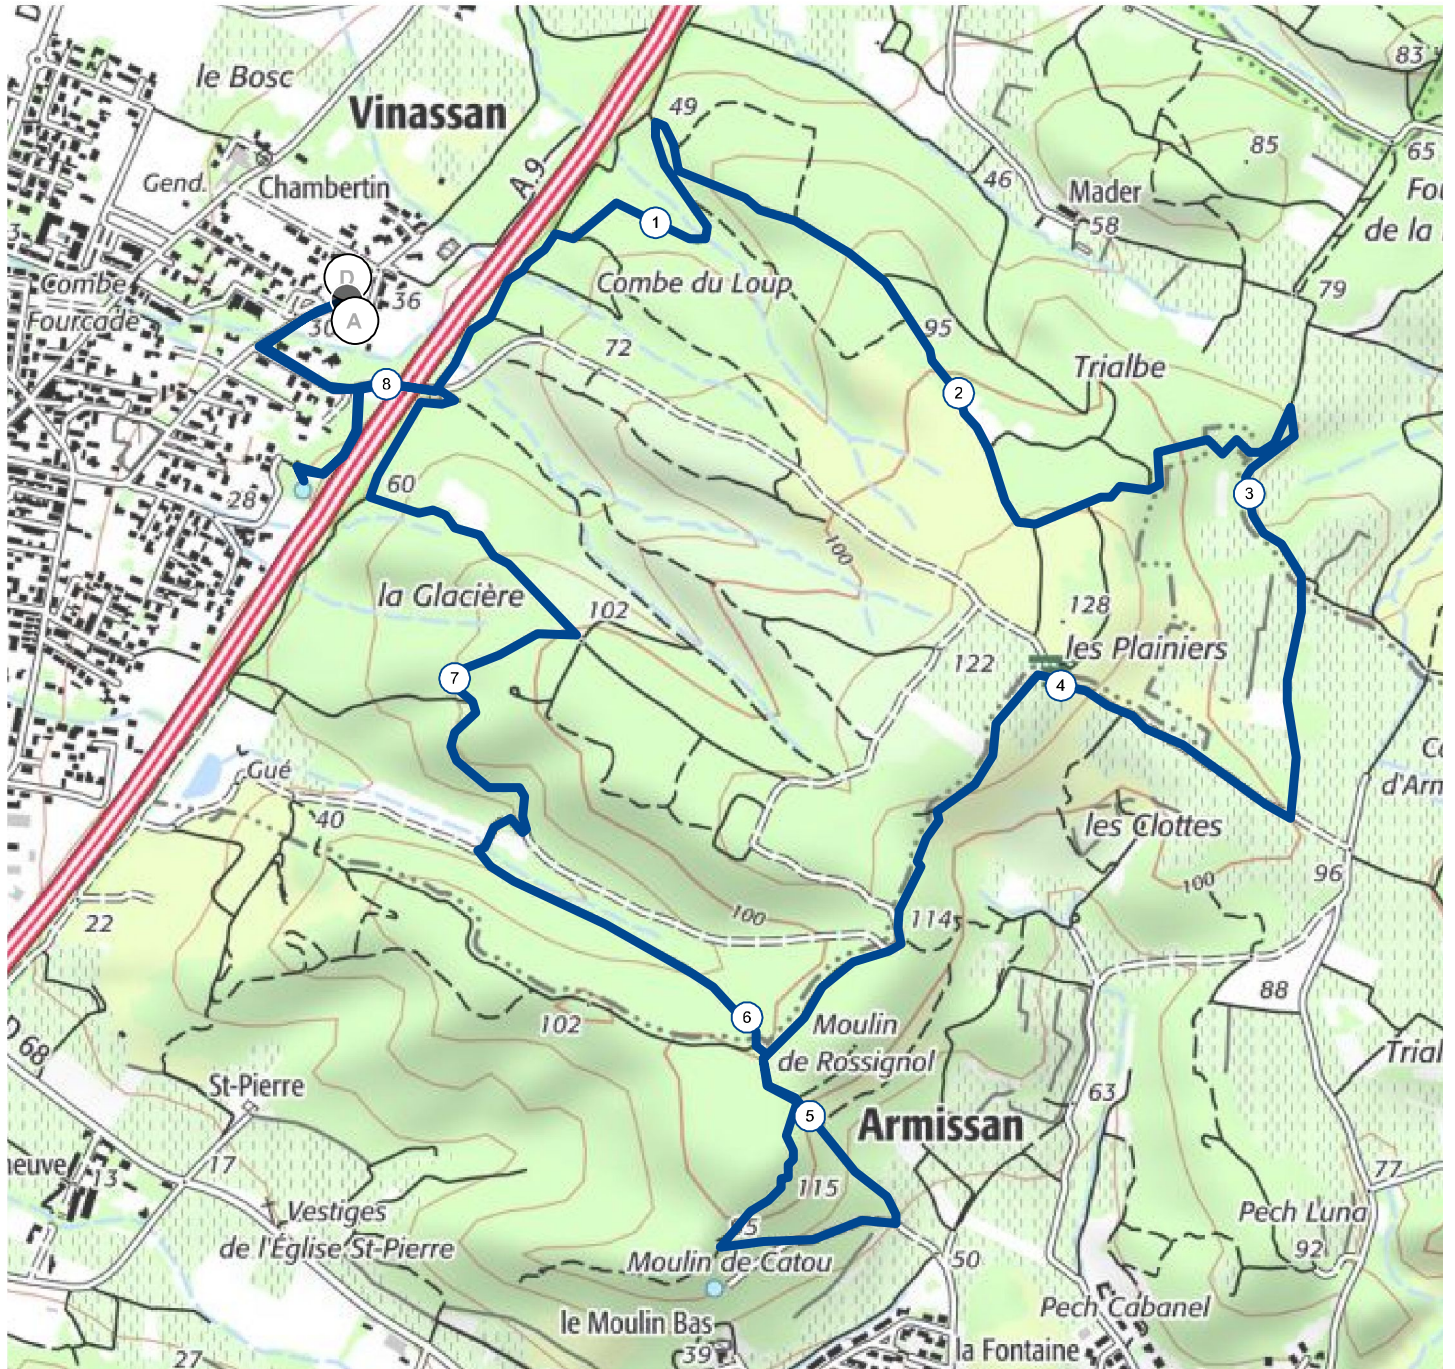

9083014 | Randonnée pédestre | La combe du loup 20181008

Vinassan -> Vinassan

18.827 km 171 m 171 m 32 m 121 m

<5% <7% <10% <15% >15%

Leaflet | © IGN France ign.fr

Puils... Gué... 200 m

Le droit de reproduction est strictement réservé à un usage personnel et privé. Lors de la pratique de votre activité, veillez à respecter les propriétés et chemins privés et vous assurez de la praticabilité du parcours.

© 2018 Openrunner